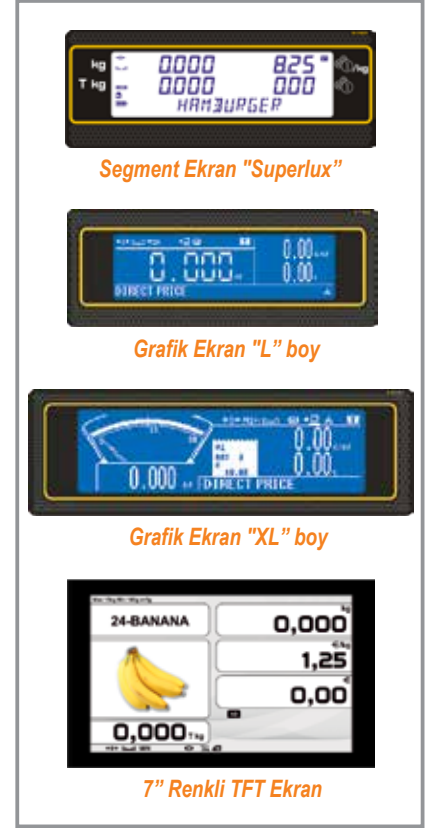

DIBAL teraziler farklı ekran seçenekleri ile reklam dahil her türlü kullanıma hitap eder. 500 serisi klasik market tarzı uygulamalar için kullanılabilir.

Modeline göre 10.000 PLU, 95 preset tuş ve 20 satıcı tanımlanabilir. Normal ve kampanya fiyatları, 60 karaktere kadar ürün adı, 3 satıra kadar metin tanımlama v.s. yapılandırılabilir.

Ürüne, satıcıya ve belli zaman aralığına göre (saatlik, aylık) satış ve yönetim raporları alınabilir.

ÖLÇÜM KAPASİTESİ

Mono

15 kg - 5 g # 30 kg - 10 g

Çift Aralıklı

6 kg - 2 g # 30 kg - 10 g

15 kg - 5 g # 30 kg-10 g

EKRAN

500 serisi teraziler 4 farklı ekran seçimi sunar. Bunların hepsi ağırlığı, fiyatı, toplamı, darayı, ürün adını, (istenirse) faal satıcıları gösterir.

Grafik ekranlar ayrıca logoyu gösterir. Satıcı tarafında kârlılığı, uyarı mesajlarını ve kodları gösterir. Ürün reklamları ile ilgili şablonlar ve özel dinamik efektler 4 farklı ekran tasarımı ile ihtiyaca göre tercih edilebilir. Ekran (modele göre) segment, grafik (mavi) L boy, grafik XL boy ve 7" renkli TFT olabilmektedir.

Renkli ekranda ürünlerin resimleri satış sırasında görüntülenir, ayrıca terazi boş durumda olduğunda da ürün promosyonlarını gösterebilirsiniz.

Reklam görüntülerinin seçimi ve gösterme sırası DIBAL uzaktan uygulamaları ile veya direkt olarak teraziden ayarlanabilir.