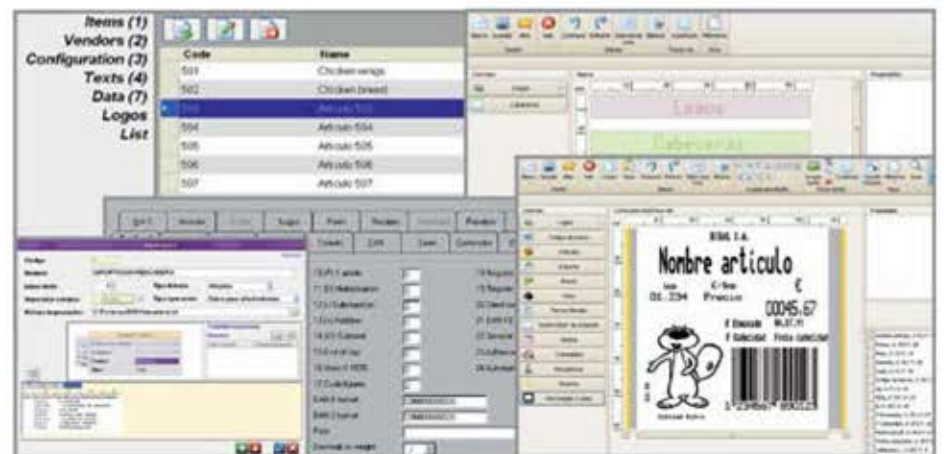

PC YAZILIMI

Terazilerin PC'ye bağlantısı için Windows İşletim Sistemi üzerinde çalışan çok sayıda uygulama mevcuttur.

Ayrıca DWS sayesinde terazilerin IP adresleri sayesinde akıllı telefon ya da tablet kullanarak web üzerinden kontrol edebilirsiniz.

RMS (Retail Management Software)
DFS (DIBAL Friendly Software)
DLD (DIBAL Label Designer)

Ayrıca entegrasyon araçlarını kullanarak arka ofiste kullandığınız yazılımlarla bir çok platformda terazileri kontrol edebilirsiniz.