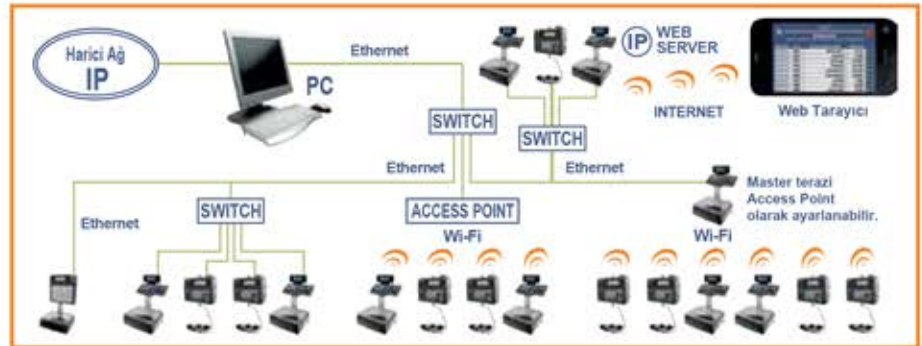

KOLAY PROGLAMLAMA VE OPERASYON

500 serisi teraziler kullanıcının ve kullanılacağı bölümün ihtiyaçlarına göre tasarlanmıştır.

- "Drill-Down" menü yapısı
- PLU numarasına veya PLU ismine göre arama yapabilme özelliği
- Sürekli tekrar eden işlemleri için kolayca programlanabilir Makro sistemi sayesinde size zaman kazandırır
- Ayarlanabilir kullanıcı şifresi

Sistem kurulum örneği